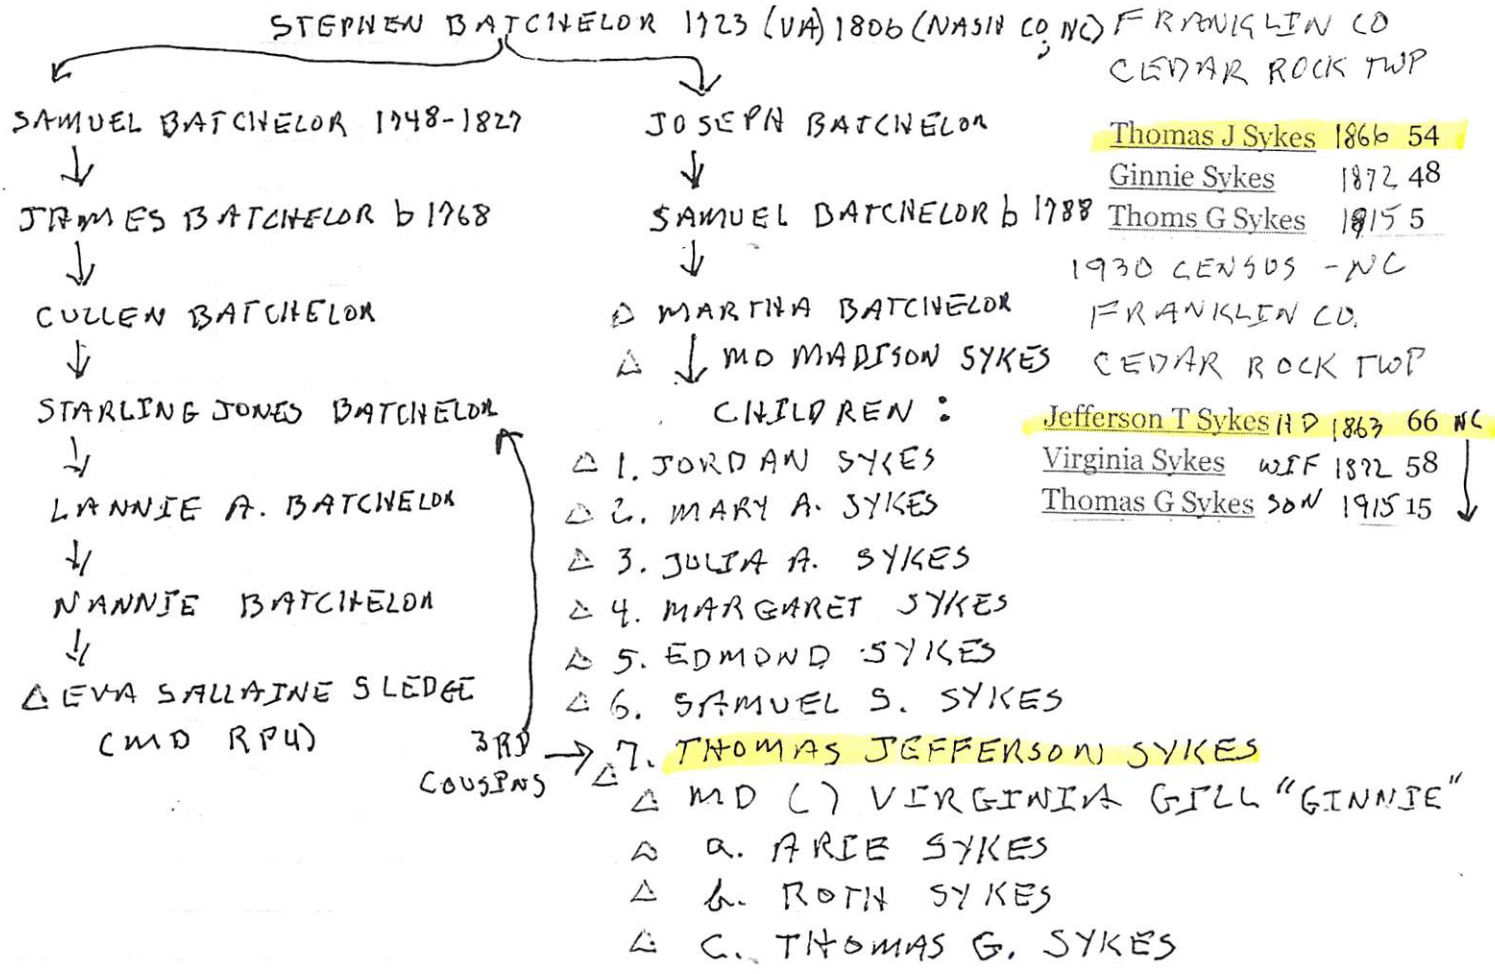

1850-CENSUS NC-NASH CO.	1860-CENSUS-NC NASH CO.	1870 CENSUS-NC NASH CO. UNION	1880 CENSUS-NC NASH CO. MANNINGS TWP
<u>Madison Sikes</u> 1820 30	MANNINGS TWP	<u>Madison Sylses</u> 1820 50 NC	<u>Madison Sykes</u> HD 1820 60
<u>Martha Sikes</u> 1822 28	PO-SPRING HOPE	<u>Martha Sylses</u> 1824 46	<u>Martha Sykes</u> WIF 1824 56
<u>Jordan Sikes</u> 1840 10	<u>Maderson Syke</u> 1820 40	<u>Edmond Sylses</u> 1850 20	<u>Jefferson Sykes</u> SON 1863 17
<u>Mary A Sikes</u> 1842 8	<u>Martha W Syke</u> 1826 34	<u>Samuel Sylses</u> 1853 17	1910-CENSUS-NC MANNINGS
<u>Julia A Sikes</u> 1845 5	<u>William J Sykes</u> 1841 19	<u>Thomas Sylses</u> 1863 7	<u>Jefferson Sykes</u> ND 1862 48
<u>Margaret Sikes</u> 1847 3	<u>Mary Ann Syke:</u> 1844 16	<u>Luz Porch F. svr</u> 1847 23	<u>Virginia Sykes</u> WIF (9,4) 1872 38
WITH INPUT FROM "THE BATCHELOR FAMILY" BY L.K. WILLIAMS	<u>Julia Sykes</u> 1846 14	MARTHA = NEE BATCHELOR	<u>Arie Sykes</u> SON 1898 12
	<u>Margaret Sykes</u> 1850 10		<u>Roth Sykes</u> DAN 1901 9
	<u>Edmund Sykes</u> 1852 8		1920-CENSUS-NC FRANKLIN CO CEDAR ROCK TWP
	<u>Samuel S Sykes</u> 1854 6		<u>Thomas J Sykes</u> 1866 54
	<u>Mourning Bass</u> 1810 50		<u>Ginnie Sykes</u> 1872 48
			<u>Thoms G Sykes</u> 1875 5